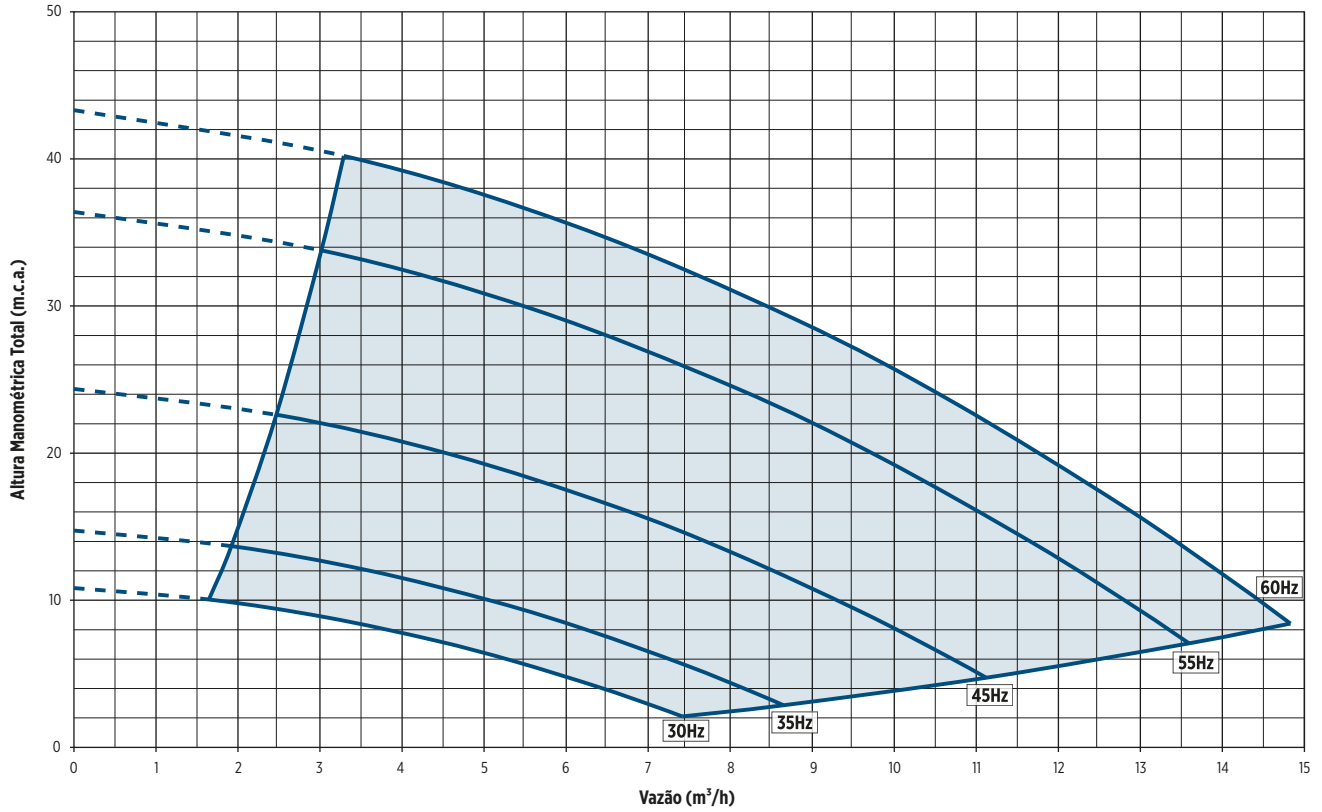

Sucção/Succión/Suction	1 1/2"	Potência/Potencia/Power [kW(cv)]	0.75 (1)
Recalque/Descarga/Discharge	1"	Rotor/Impulsor/Impeller (mm)	128
		Estágios/Etapas/Stages	1

Sucção/Succión/Suction	1 1/2"	Potência/Potencia/Power [kW(cv)]	1.5 (2)
Recalque/Descarga/Discharge	1"	Rotor/Impulsor/Impeller (mm)	158
		Estágios/Etapas/Stages	1

Sucção/Succión/Suction	1 1/2"	Potência/Potencia/Power [kW(cv)]	2.2 (3)
Recalque/Descarga/Discharge	1"	Rotor/Impulsor/Impeller (mm)	159
		Estágios/Etapas/Stages	1