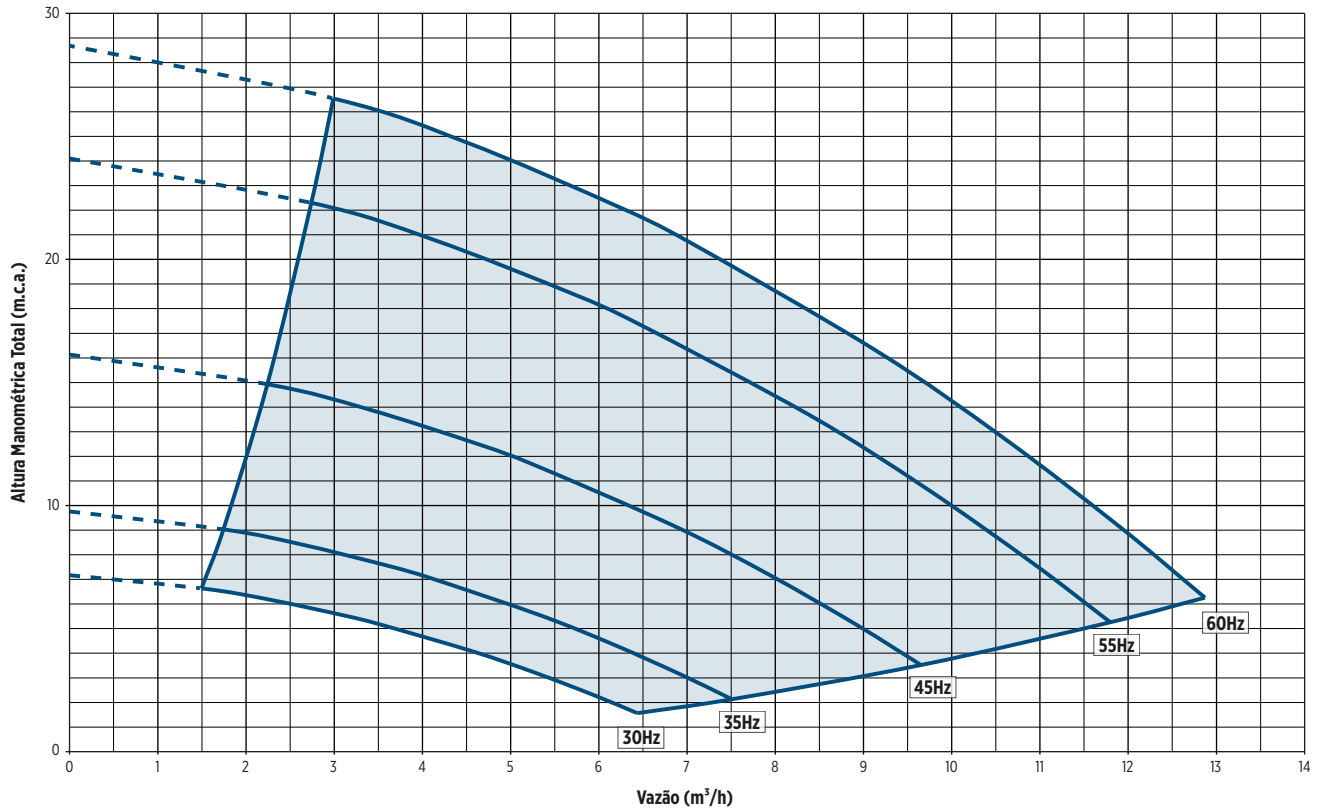

Sucção/Succión/Suction	1 1/2"	Potência/Potencia/Power [kW(cv)]	0.75 (1)
Recalque/Descarga/Discharge	1"	Rotor/Impulsor/Impeller (mm)	128
		Estágios/Etapas/Stages	1

Sucção/Succión/Suction	1 1/2"	Potência/Potencia/Power [kW(cv)]	1.5 (2)
Recalque/Descarga/Discharge	1"	Rotor/Impulsor/Impeller (mm)	158
		Estágios/Etapas/Stages	1

Sucção/Succión/Suction	1 1/2"	Potência/Potencia/Power [kW(cv)]	2.2 (3)
Recalque/Descarga/Discharge	1"	Rotor/Impulsor/Impeller (mm)	159
		Estágios/Etapas/Stages	1