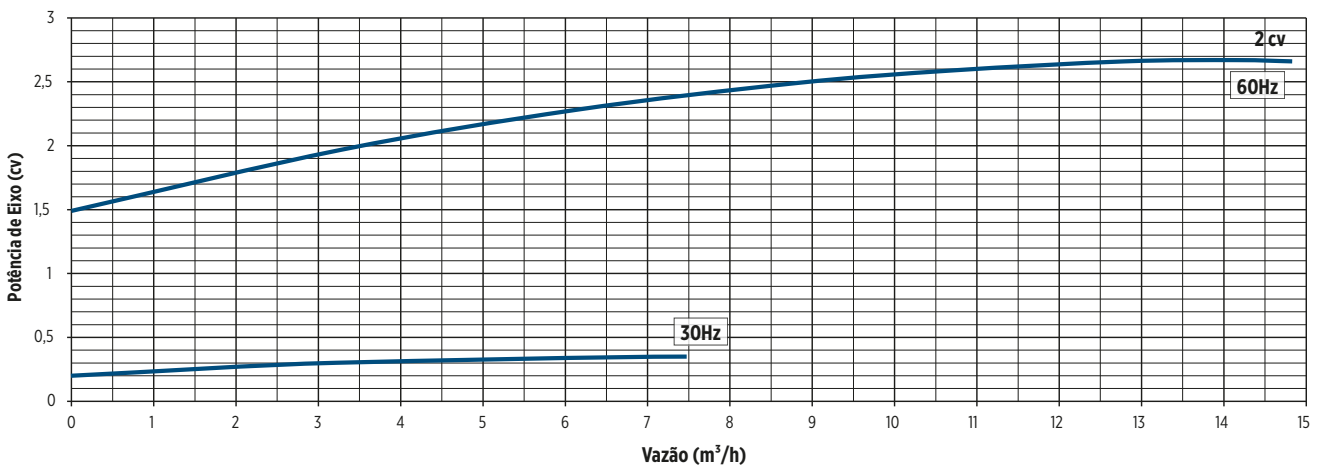

Sucção/Succión/Suction	1 1/2"	Potência/Potencia/Power [kW(cv)]	0.75 (1)
Recalque/Descarga/Discharge	1"	Rotor/Impulsor/Impeller (mm)	128
		Estágios/Etapas/Stages	1

Sucção/Succión/Suction	1 1/2"	Potência/Potencia/Power [kW(cv)]	1.5 (2)
Recalque/Descarga/Discharge	1"	Rotor/Impulsor/Impeller (mm)	158
		Estágios/Etapas/Stages	1

Sucção/Succión/Suction	1 1/2"	Potência/Potencia/Power [kW(cv)]	2.2 (3)
Recalque/Descarga/Discharge	1"	Rotor/Impulsor/Impeller (mm)	159
		Estágios/Etapas/Stages	1