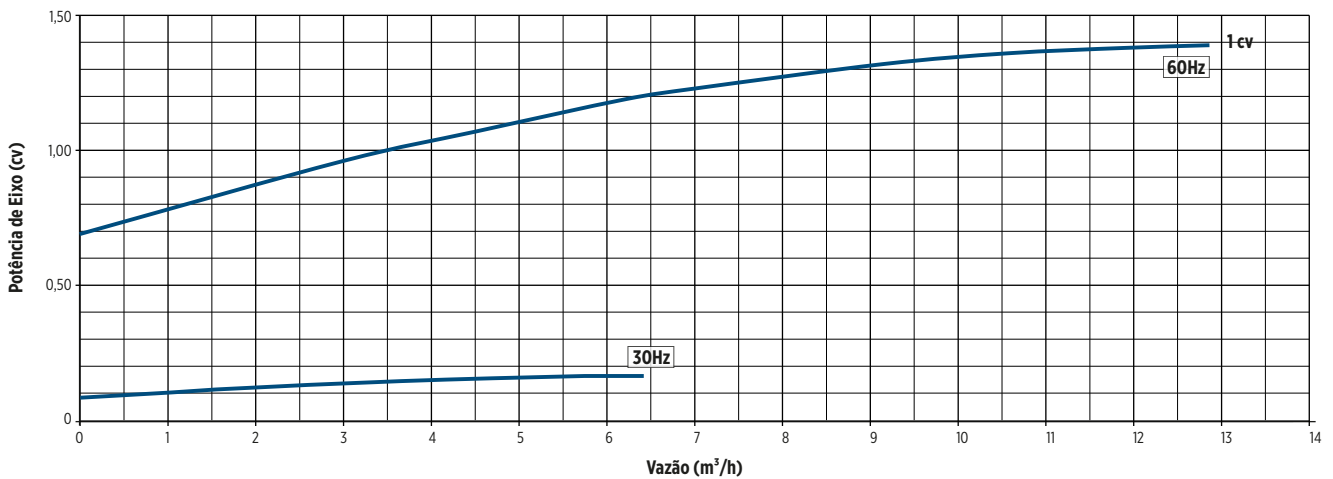

Sucção/Succión/Suction	1 1/2"	Potência/Potencia/Power [kW(cv)]	0.75 (1)
Recalque/Descarga/Discharge	1"	Rotor/Impulsor/Impeller (mm)	128
		Estágios/Etapas/Stages	1

Sucção/Succión/Suction	1 1/2"	Potência/Potencia/Power [kW(cv)]	1.5 (2)
Recalque/Descarga/Discharge	1"	Rotor/Impulsor/Impeller (mm)	158
		Estágios/Etapas/Stages	1

Sucção/Succión/Suction	1 1/2"	Potência/Potencia/Power [kW(cv)]	2.2 (3)
Recalque/Descarga/Discharge	1"	Rotor/Impulsor/Impeller (mm)	159
		Estágios/Etapas/Stages	1