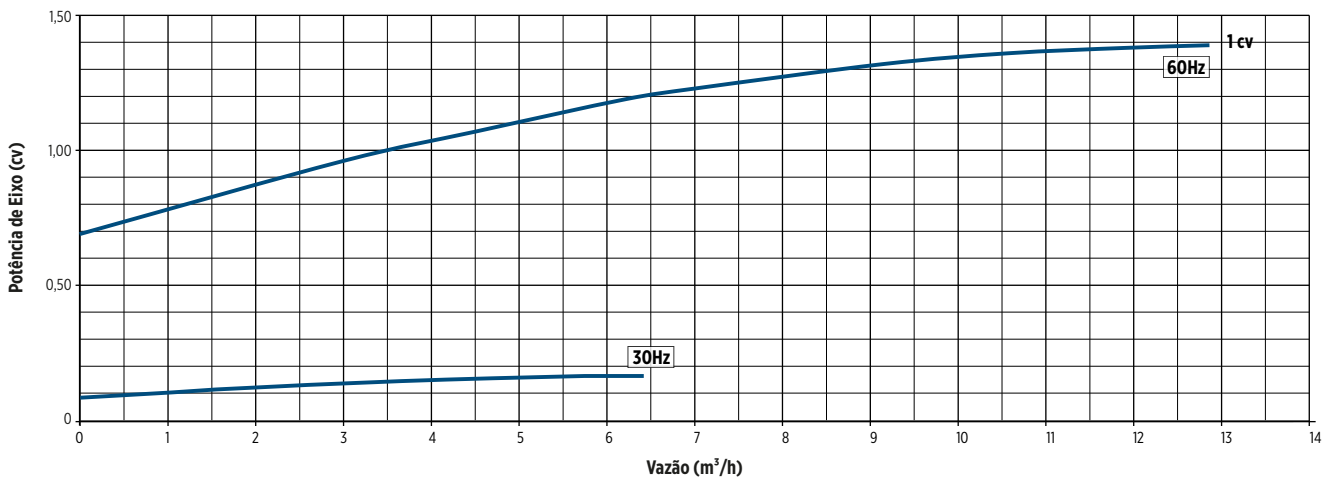

Sucção/Succión/Suction	1 1/2"	Potência/Potencia/Power [kW(cv)]	0.75 (1)
Recalque/Descarga/Discharge	1"	Rotor/Impulsor/Impeller (mm)	128
		Estágios/Etapas/Stages	1

Sucção/Succión/Suction	1 1/2"	Potência/Potencia/Power [kW(cv)]	1.5 (2)
Recalque/Descarga/Discharge	1"	Rotor/Impulsor/Impeller (mm)	158
		Estágios/Etapas/Stages	1

Sucção/Succión/Suction	1 1/2"	Potência/Potencia/Power [kW(cv)]	2.2 (3)
Recalque/Descarga/Discharge	1"	Rotor/Impulsor/Impeller (mm)	159
		Estágios/Etapas/Stages	1