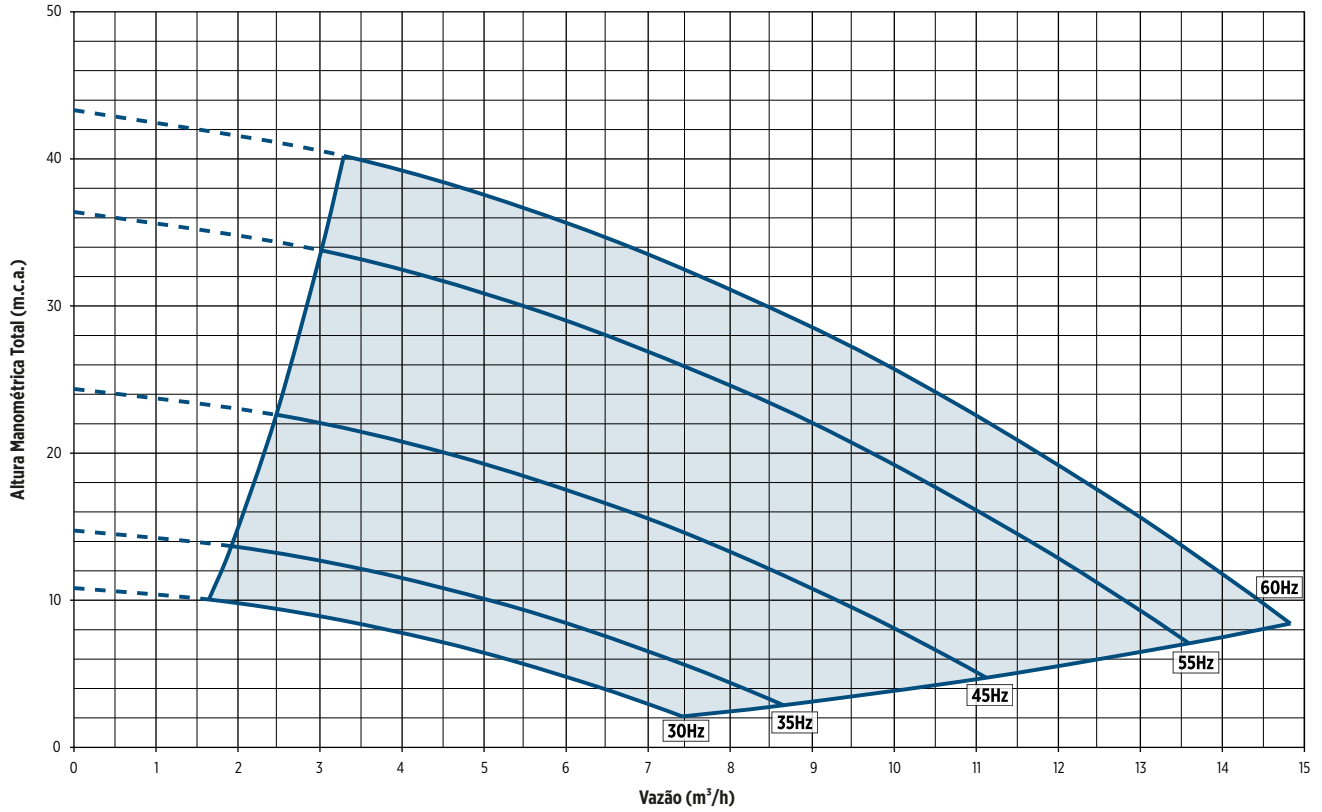

Sucção/Succión/Suction	1 1/2"	Potência/Potencia/Power [kW(cv)]	0.75 (1)
Recalque/Descarga/Discharge	1"	Rotor/Impulsor/Impeller (mm)	128
		Estágios/Etapas/Stages	1

Sucção/Succión/Suction	1 1/2"	Potência/Potencia/Power [kW(cv)]	1.5 (2)
Recalque/Descarga/Discharge	1"	Rotor/Impulsor/Impeller (mm)	158
		Estágios/Etapas/Stages	1

Sucção/Succión/Suction	1 1/2"	Potência/Potencia/Power [kW(cv)]	2.2 (3)
Recalque/Descarga/Discharge	1"	Rotor/Impulsor/Impeller (mm)	159
		Estágios/Etapas/Stages	1