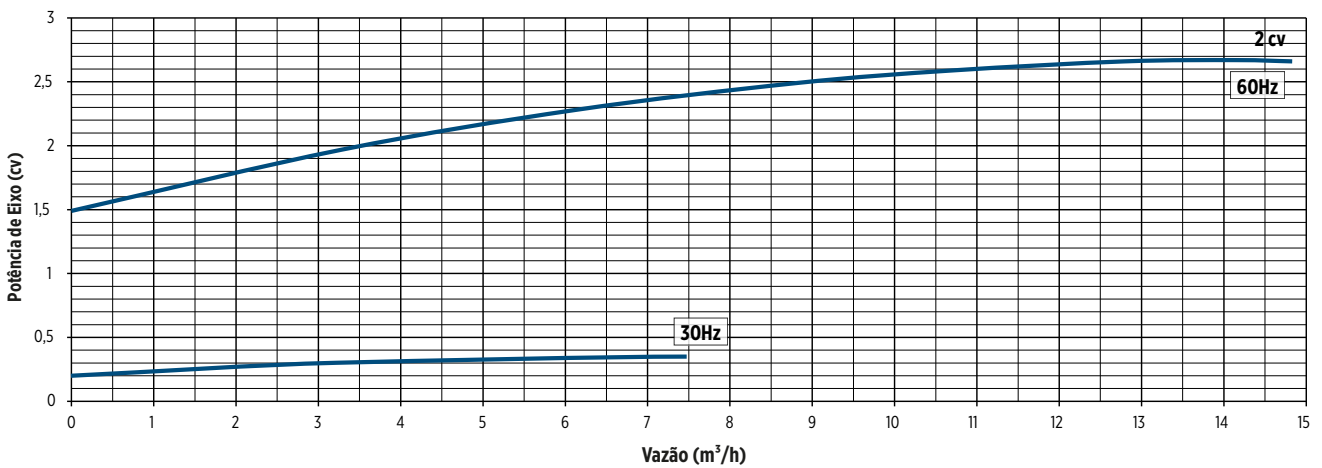

Sucção/Succión/Suction	1 1/2"	Potência/Potencia/Power [kW(cv)]	0.75 (1)
Recalque/Descarga/Discharge	1"	Rotor/Impulsor/Impeller (mm)	128
		Estágios/Etapas/Stages	1

Sucção/Succión/Suction	1 1/2"	Potência/Potencia/Power [kW(cv)]	1.5 (2)
Recalque/Descarga/Discharge	1"	Rotor/Impulsor/Impeller (mm)	158
		Estágios/Etapas/Stages	1

Sucção/Succión/Suction	1 1/2"	Potência/Potencia/Power [kW(cv)]	2.2 (3)
Recalque/Descarga/Discharge	1"	Rotor/Impulsor/Impeller (mm)	159
		Estágios/Etapas/Stages	1