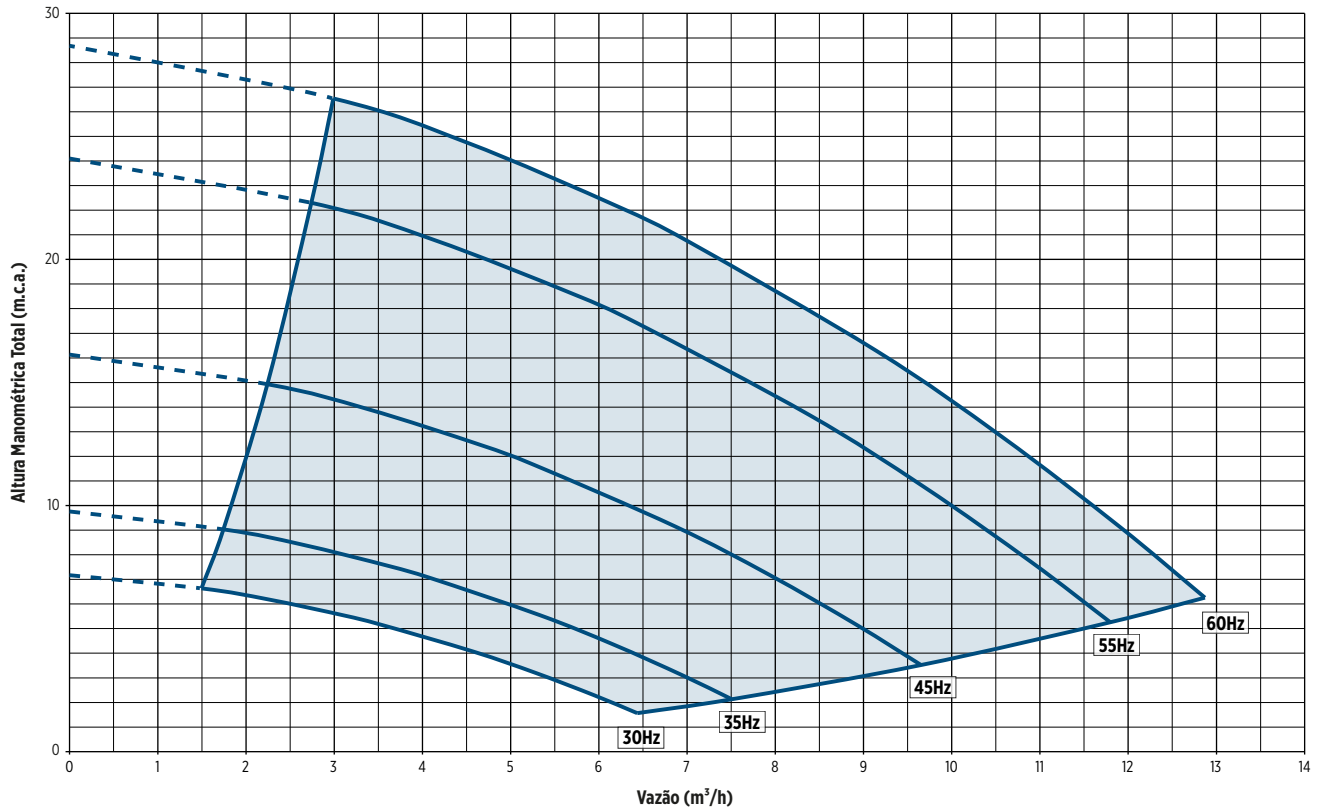

Sucção/Succión/Suction	1 1/2"	Potência/Potencia/Power [kW(cv)]	0.75 (1)
Recalque/Descarga/Discharge	1"	Rotor/Impulsor/Impeller (mm)	128
		Estágios/Etapas/Stages	1

Sucção/Succión/Suction	1 1/2"	Potência/Potencia/Power [kW(cv)]	1.5 (2)
Recalque/Descarga/Discharge	1"	Rotor/Impulsor/Impeller (mm)	158
		Estágios/Etapas/Stages	1

Sucção/Succión/Suction	1 1/2"	Potência/Potencia/Power [kW(cv)]	2.2 (3)
Recalque/Descarga/Discharge	1"	Rotor/Impulsor/Impeller (mm)	159
		Estágios/Etapas/Stages	1