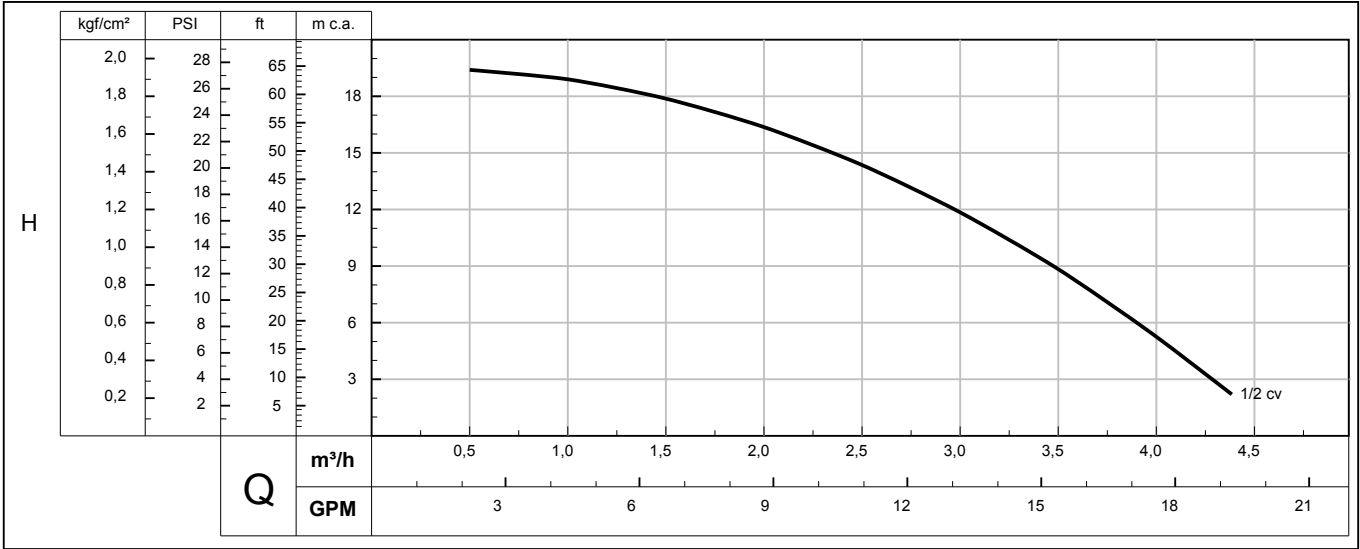

Sucção/Succión/Suction	3/4"	Potência/Potencia/Power [kW(cv)]	0.37 (1/2)
Recalque/Descarga/Discharge	1"	Rotor/Impulsor/Impeller (mm)	107

Sucção/Succión/Suction	1"	Potência/Potencia/Power [kW(cv)]	0.55 (3/4)	0.75 (1)
Recalque/Descarga/Discharge	1"	Rotor/Impulsor/Impeller (mm)	128	128