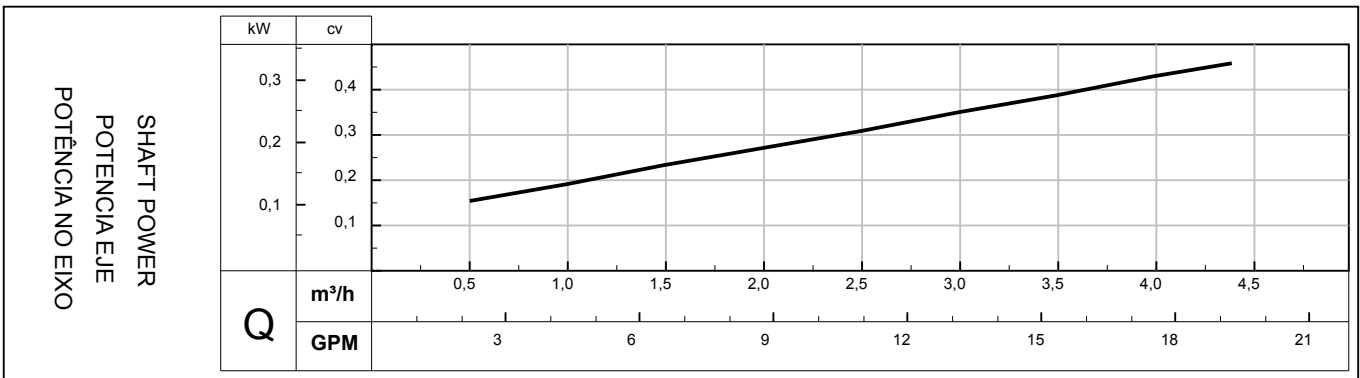

Sucção/Succión/Suction	3/4"	Potência/Potencia/Power [kW(cv)]	0.37 (1/2)
Recalque/Descarga/Discharge	1"	Rotor/Impulsor/Impeller (mm)	107

Sucção/Succión/Suction	1"	Potência/Potencia/Power [kW(cv)]	0.55 (3/4)	0.75 (1)
Recalque/Descarga/Discharge	1"	Rotor/Impulsor/Impeller (mm)	128	128