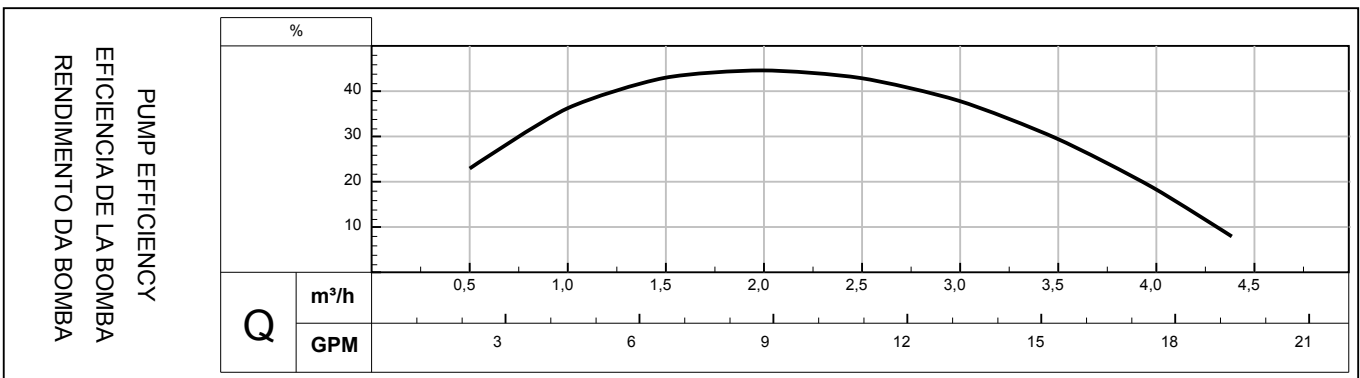

Sucção/Succión/Suction	3/4"	Potência/Potencia/Power [kW(cv)]	0.37 (1/2)
Recalque/Descarga/Discharge	1"	Rotor/Impulsor/Impeller (mm)	107

Sucção/Succión/Suction	1"	Potência/Potencia/Power [kW(cv)]	0.55 (3/4)	0.75 (1)
Recalque/Descarga/Discharge	1"	Rotor/Impulsor/Impeller (mm)	128	128