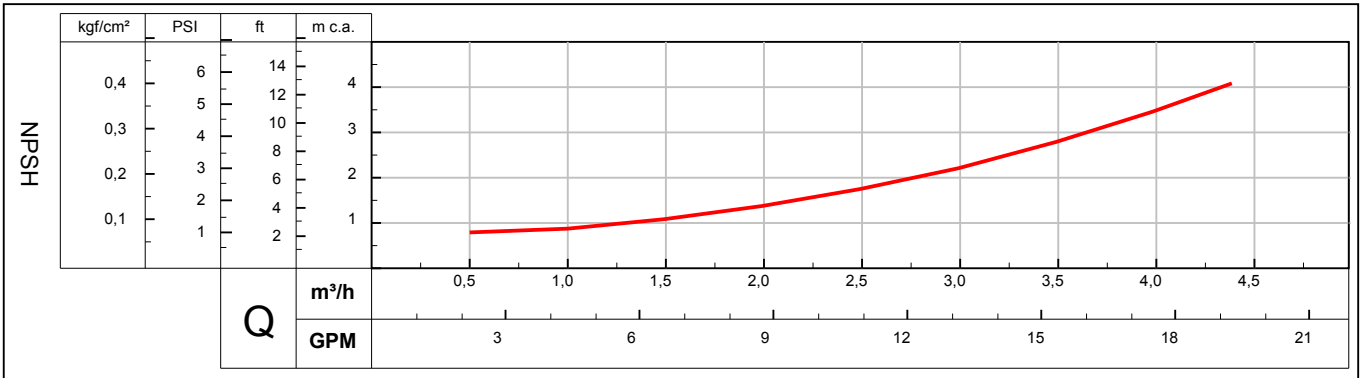

Sucção/Succión/Suction	3/4"	Potência/Potencia/Power [kW(cv)]	0.37 (1/2)
Recalque/Descarga/Discharge	1"	Rotor/Impulsor/Impeller (mm)	107

Sucção/Succión/Suction	1"	Potência/Potencia/Power [kW(cv)]	0.55 (3/4)	0.75 (1)
Recalque/Descarga/Discharge	1"	Rotor/Impulsor/Impeller (mm)	128	128