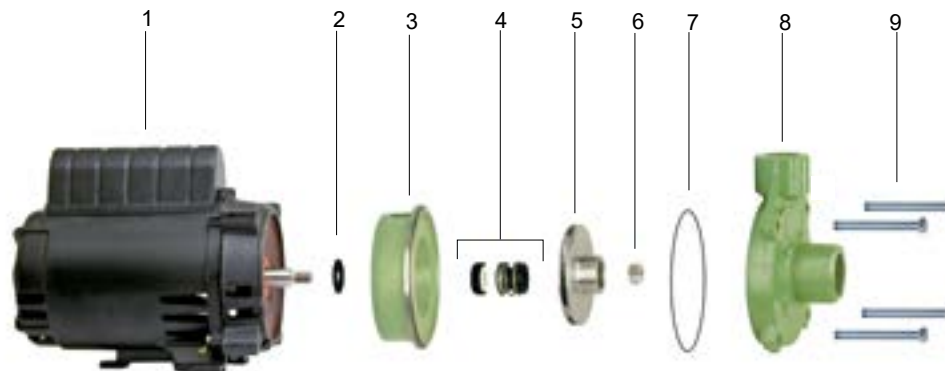

BC-91 T

DIMENSÕES EM MILÍMETROS (mm) - 60 Hz

Descrição	BC-91 T											
	1/6 cv		1/4 cv		1/3 cv		1/2 cv		3/4 cv		1 cv	
Potência	1/6 cv		1/4 cv		1/3 cv		1/2 cv		3/4 cv		1 cv	
Referência	Mono.	Mono.	Trif.	Mono.	Trif.	Mono.	Trif.	Mono.	Trif.	Mono.	Trif.	Mono.
A	316	327	317	327	343	337	327	357	336	360		
B	76	76	76	76	76	76	76	76	76	76	76	76
C	65	65	65	65	65	65	65	65	65	65	65	65
D	119	119	119	119	119	119	119	119	119	119	119	119
E	70	70	70	70	70	70	70	70	70	70	70	70
F	111	111	111	111	111	111	111	111	111	111	111	111
G	55	55	55	55	55	55	55	55	55	55	55	55
H	124	124	124	124	124	124	124	124	124	124	124	124
I	9	9	9	9	9	9	9	9	9	9	9	9
IF	31	31	31	31	31	31	31	31	31	31	31	31
J	89	89	89	89	89	89	89	89	89	89	89	89
M	166	166	166	166	166	166	166	166	166	166	166	166
R ("BSP)	1	1	1	1	1	1	1	1	1	1	1	1
S ("BSP)	1	1	1	1	1	1	1	1	1	1	1	1
Peso Motobomba (kg)	11	11	12	13	11	15	12	16	14	18		

BC-91 T

Item	Descrição	Composição do kit	Quant. de peças utilizadas no produto	Quant. de peças contidas em cada caixa do kit	BC-91 T					
					1/6cv	1/4cv	1/3cv	1/2cv	3/4cv	1cv
1	Motor elétrico IP-21, 2 polos, 60 Hz	-	1	-						
2	Anel de respingo	-	1	-	8720014103A	8720014103A	8720014103A	8720014103A	8720014103A	8720014103A
3	Intermediário	-	1	-	8701243501A	8701243501A	8701243501A	8701243501A	8701243501A	8701243501A
4	Selo mecânico 5/8" IP-06 BUNA	-	1	-	8720174101A	8720174101A	8720174101A	8720174101A	8720174101A	8720174101A
5	Rotor	-	1	-	10000018559A	10000018573A	8701340201A	8701110201A	-	-
		-	1	-	-	-	-	-	8701341201A	8701111202A
* 6	Porca NF. 7/16" LATÃO	-	1	-	8720151101A	8720151101A	8720151101A	8720151101A	8720151101A	8720151101A
7	Kit o-ring 2049	-	1	5	8720112109A	8720112109A	8720112109A	8720112109A	8720112109A	8720112109A
8	Caracol	-	1	1	8700119501A	8700119501A	8700119501A	8700119501A	8700119501A	8700119501A
9	Kit paraf. SZ.NC. 3/8" x 3 1/2"	-	4	4	8720130113A	8720130113A	8720130113A	8720130113A	8720130113A	8720130113A
Diâmetro do rotor (mm)					86	95	97	111	120	123