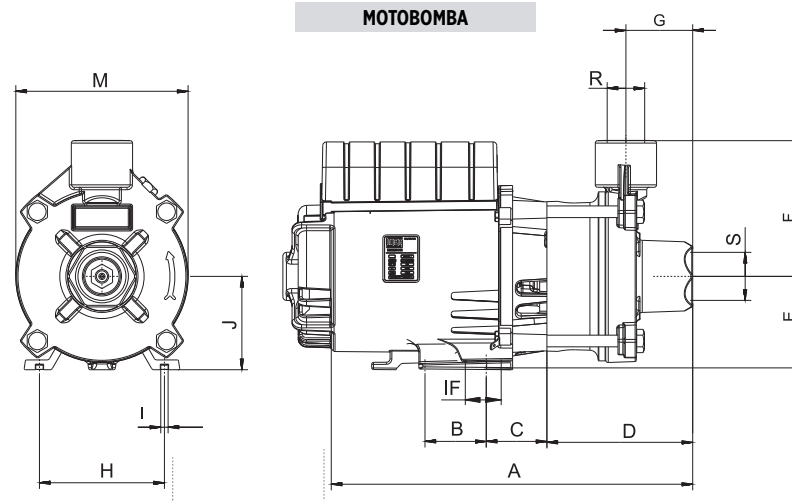

BC-91 T

DIMENSÕES EM MILÍMETROS (mm) - 60 Hz

Descrição	BC-91 T											
	1/6 cv		1/4 cv		1/3 cv		1/2 cv		3/4 cv		1 cv	
Potência	1/6 cv		1/4 cv		1/3 cv		1/2 cv		3/4 cv		1 cv	
Referência	Mono.	Mono.	Trif.	Mono.	Trif.	Mono.	Trif.	Mono.	Trif.	Mono.	Trif.	Mono.
A	316	327	317	327	343	337	327	357	336	360		
B	76	76	76	76	76	76	76	76	76	76	76	76
C	65	65	65	65	65	65	65	65	65	65	65	65
D	119	119	119	119	119	119	119	119	119	119	119	119
E	70	70	70	70	70	70	70	70	70	70	70	70
F	111	111	111	111	111	111	111	111	111	111	111	111
G	55	55	55	55	55	55	55	55	55	55	55	55
H	124	124	124	124	124	124	124	124	124	124	124	124
I	9	9	9	9	9	9	9	9	9	9	9	9
IF	31	31	31	31	31	31	31	31	31	31	31	31
J	89	89	89	89	89	89	89	89	89	89	89	89
M	166	166	166	166	166	166	166	166	166	166	166	166
R ("BSP)	1	1	1	1	1	1	1	1	1	1	1	1
S ("BSP)	1	1	1	1	1	1	1	1	1	1	1	1
Peso Motobomba (kg)	11	11	12	13	11	15	12	16	14	18		

BC-91 T

Item	Descrição	Composição do kit	Quant. de peças utilizadas no produto	Quant. de peças contidas em cada caixa do kit	BC-91 T					
					1/6cv	1/4cv	1/3cv	1/2cv	3/4cv	1cv
1	Motor elétrico IP-21, 2 polos, 60 Hz	-	1	-						
2	Anel de respingo	-	1	-	8720014103A	8720014103A	8720014103A	8720014103A	8720014103A	8720014103A
3	Intermediário	-	1	-	8701243501A	8701243501A	8701243501A	8701243501A	8701243501A	8701243501A
4	Selo mecânico 5/8" IP-06 BUNA	-	1	-	8720174101A	8720174101A	8720174101A	8720174101A	8720174101A	8720174101A
5	Rotor	-	1	-	10000018559A	10000018573A	8701340201A	8701110201A	-	-
		-	1	-	-	-	-	-	8701341201A	8701111202A
* 6	Porca NF. 7/16" LATÃO	-	1	-	8720151101A	8720151101A	8720151101A	8720151101A	8720151101A	8720151101A
7	Kit o-ring 2049	-	1	5	8720112109A	8720112109A	8720112109A	8720112109A	8720112109A	8720112109A
8	Caracol	-	1	1	8700119501A	8700119501A	8700119501A	8700119501A	8700119501A	8700119501A
9	Kit paraf. SZ.NC. 3/8" x 3 1/2"	-	4	4	8720130113A	8720130113A	8720130113A	8720130113A	8720130113A	8720130113A
Diâmetro do rotor (mm)					86	95	97	111	120	123