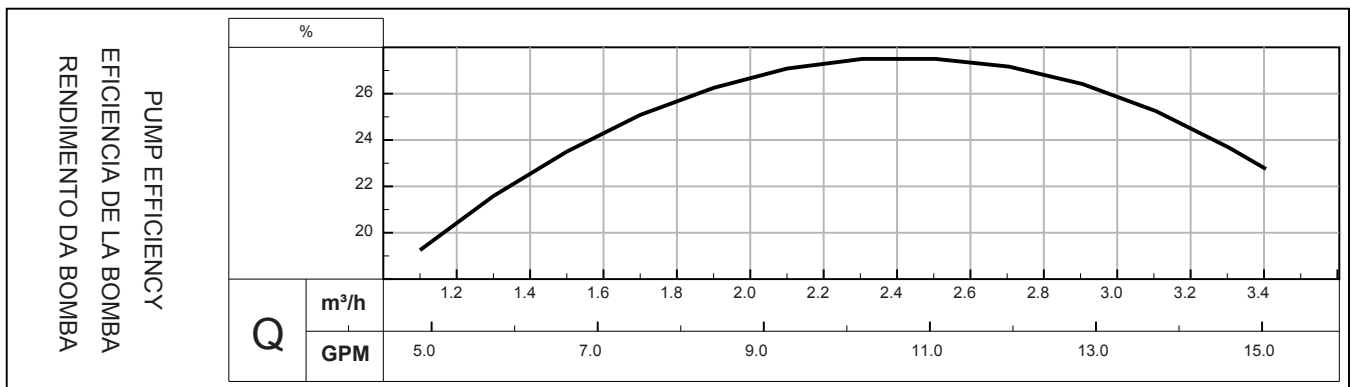

Sucção/Succión/Suction	3/4"	Potência/Potencia/Power [kW(cv)]	0,36 (1/2)
Recalque/Descarga/Discharge	1"	Rotor/Impulsor/Impeller (mm)	115

Sucção/Succión/Suction	1"	Potência/Potencia/Power [kW(cv)]	0,37 (1/2)
Recalque/Descarga/Discharge	1"	Rotor/Impulsor/Impeller (mm)	128

Sucção/Succión/Suction	3/4"	Potência/Potencia/Power [kW(cv)]	0,37 (1/2)
Recalque/Descarga/Discharge	3/4"	Rotor/Impulsor/Impeller (mm)	107