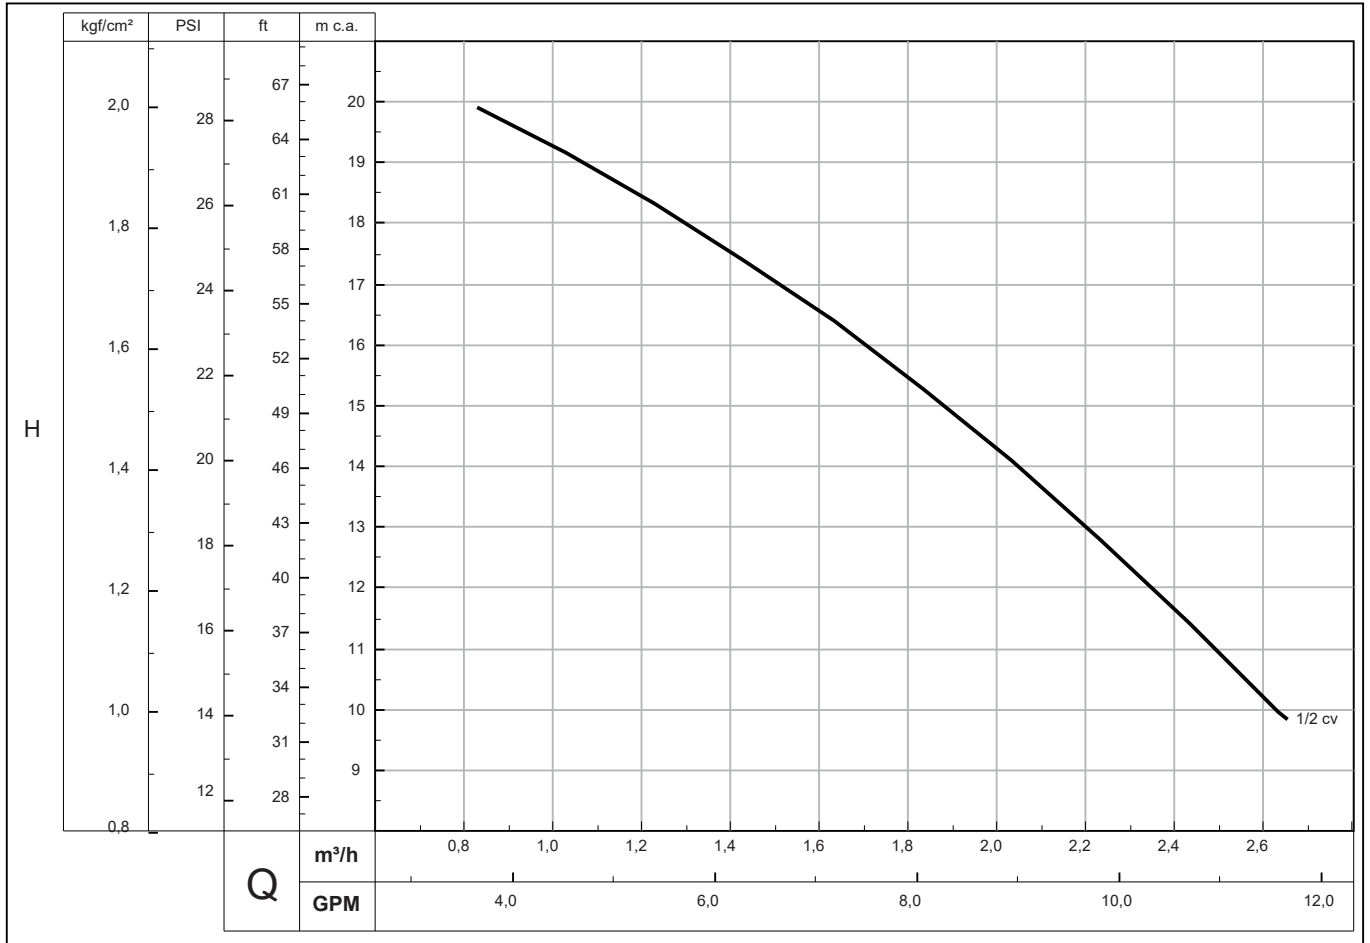

Sucção/Succión/Suction	3/4"	Potência/Potencia/Power [kW(cv)]	0,36 (1/2)
Recalque/Descarga/Discharge	1"	Rotor/Impulsor/Impeller (mm)	115

Sucção/Succión/Suction	1"	Potência/Potencia/Power [kW(cv)]	0,37 (1/2)
Recalque/Descarga/Discharge	1"	Rotor/Impulsor/Impeller (mm)	128

Sucção/Succión/Suction	3/4"	Potência/Potencia/Power [kW(cv)]	0,37 (1/2)
Recalque/Descarga/Discharge	3/4"	Rotor/Impulsor/Impeller (mm)	107