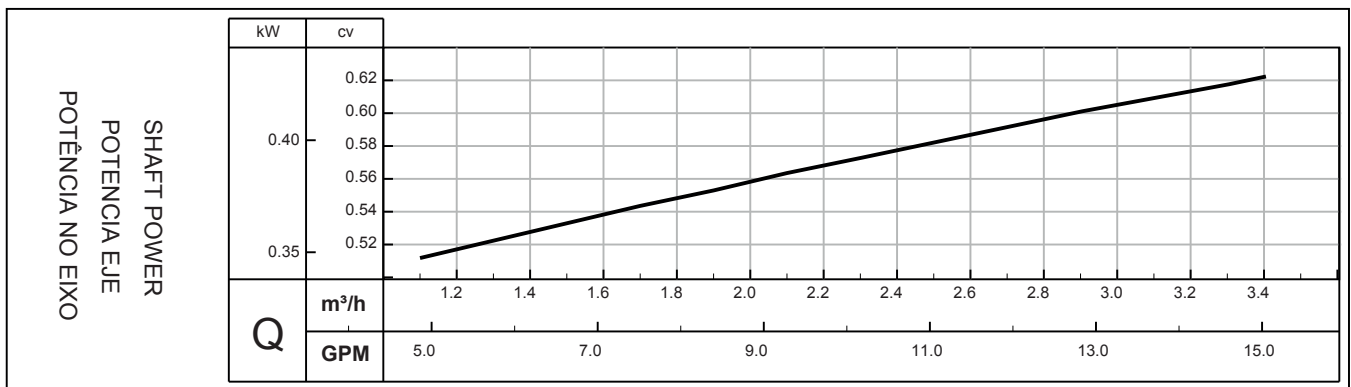

Sucção/Succión/Suction	3/4"	Potência/Potencia/Power [kW(cv)]	0,36 (1/2)
Recalque/Descarga/Discharge	1"	Rotor/Impulsor/Impeller (mm)	115

Sucção/Succión/Suction	1"	Potência/Potencia/Power [kW(cv)]	0,37 (1/2)
Recalque/Descarga/Discharge	1"	Rotor/Impulsor/Impeller (mm)	128

Sucção/Succión/Suction	3/4"	Potência/Potencia/Power [kW(cv)]	0,37 (1/2)
Recalque/Descarga/Discharge	3/4"	Rotor/Impulsor/Impeller (mm)	107