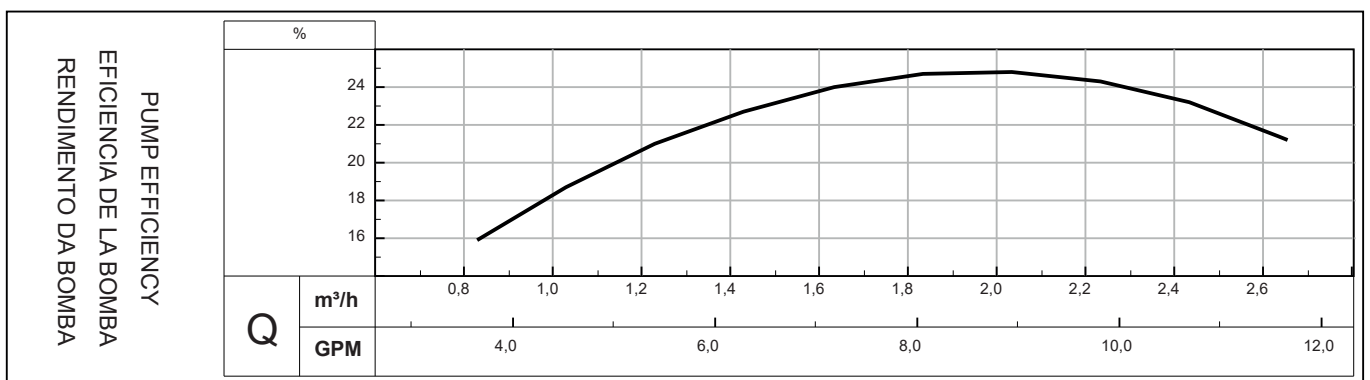

Sucção/Succión/Suction	3/4"	Potência/Potencia/Power [kW(cv)]	0,36 (1/2)
Recalque/Descarga/Discharge	1"	Rotor/Impulsor/Impeller (mm)	115

Sucção/Succión/Suction	1"	Potência/Potencia/Power [kW(cv)]	0,37 (1/2)
Recalque/Descarga/Discharge	1"	Rotor/Impulsor/Impeller (mm)	128

Sucção/Succión/Suction	3/4"	Potência/Potencia/Power [kW(cv)]	0,37 (1/2)
Recalque/Descarga/Discharge	3/4"	Rotor/Impulsor/Impeller (mm)	107