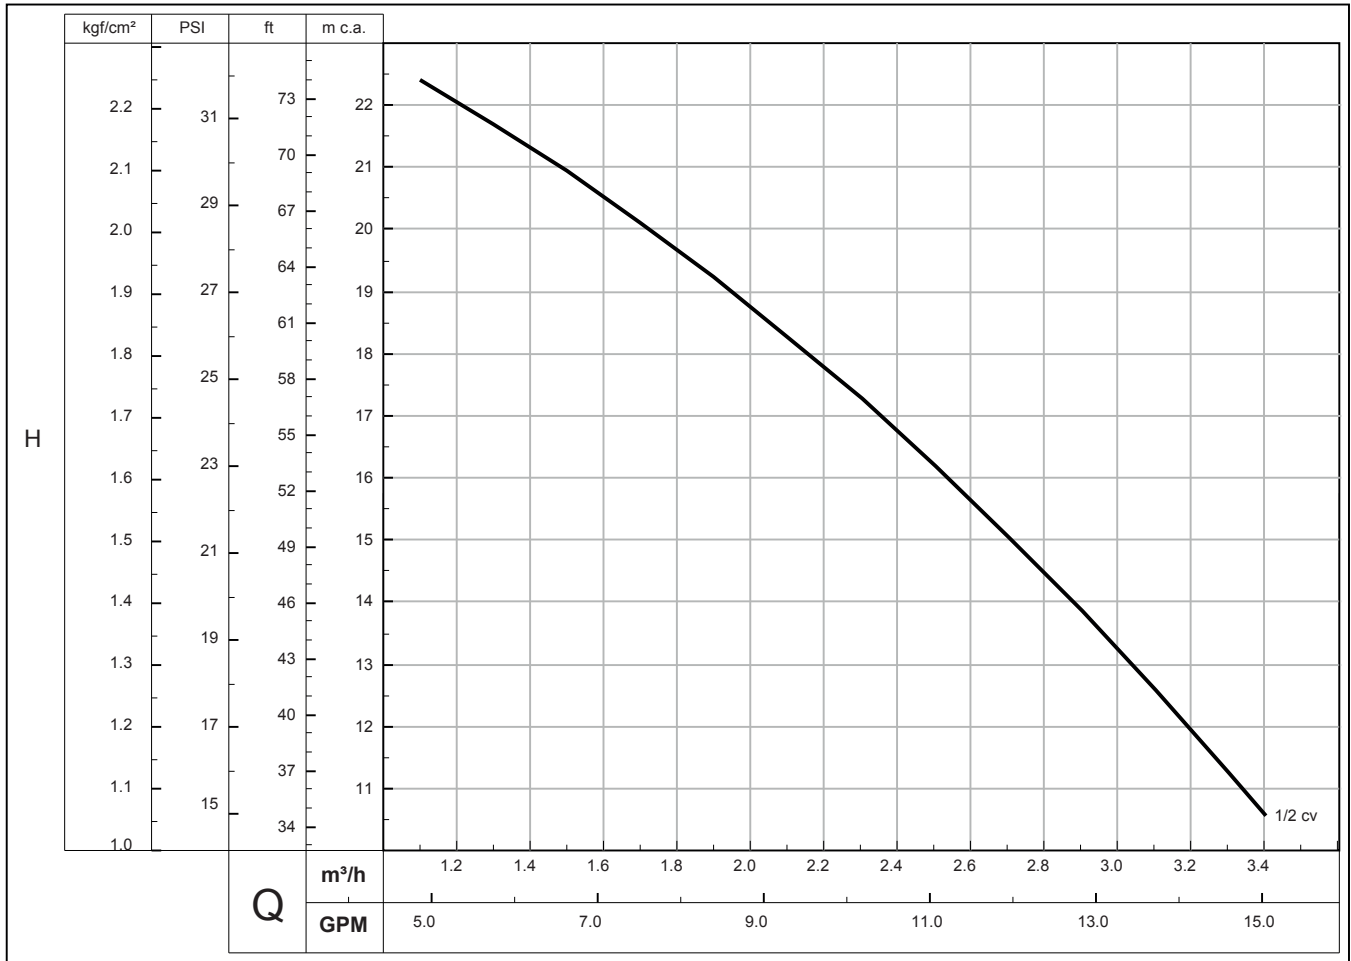

Sucção/Succión/Suction	3/4"	Potência/Potencia/Power [kW(cv)]	0,36 (1/2)
Recalque/Descarga/Discharge	1"	Rotor/Impulsor/Impeller (mm)	115

Sucção/Succión/Suction	1"	Potência/Potencia/Power [kW(cv)]	0,37 (1/2)
Recalque/Descarga/Discharge	1"	Rotor/Impulsor/Impeller (mm)	128

Sucção/Succión/Suction	3/4"	Potência/Potencia/Power [kW(cv)]	0,37 (1/2)
Recalque/Descarga/Discharge	3/4"	Rotor/Impulsor/Impeller (mm)	107