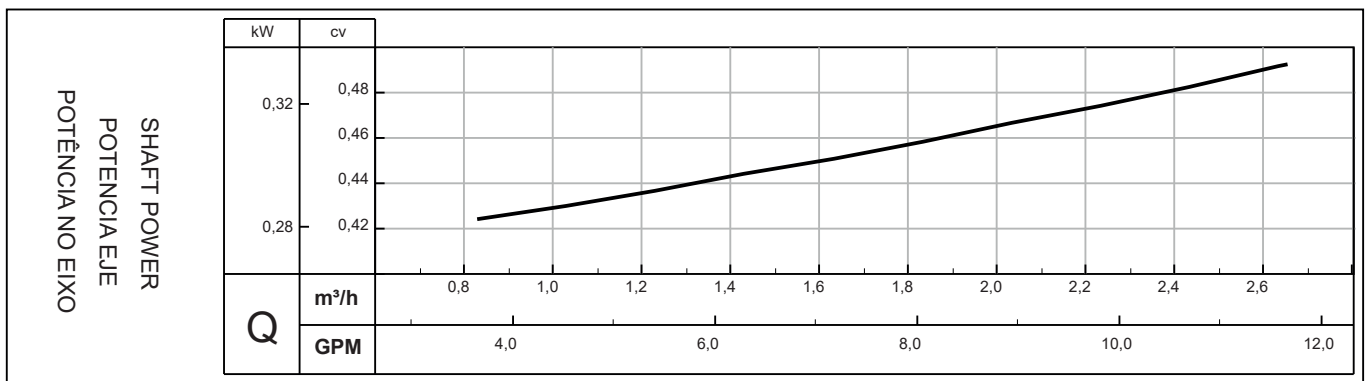

Sucção/Succión/Suction	3/4"	Potência/Potencia/Power [kW(cv)]	0,36 (1/2)
Recalque/Descarga/Discharge	1"	Rotor/Impulsor/Impeller (mm)	115

Sucção/Succión/Suction	1"	Potência/Potencia/Power [kW(cv)]	0,37 (1/2)
Recalque/Descarga/Discharge	1"	Rotor/Impulsor/Impeller (mm)	128

Sucção/Succión/Suction	3/4"	Potência/Potencia/Power [kW(cv)]	0,37 (1/2)
Recalque/Descarga/Discharge	3/4"	Rotor/Impulsor/Impeller (mm)	107