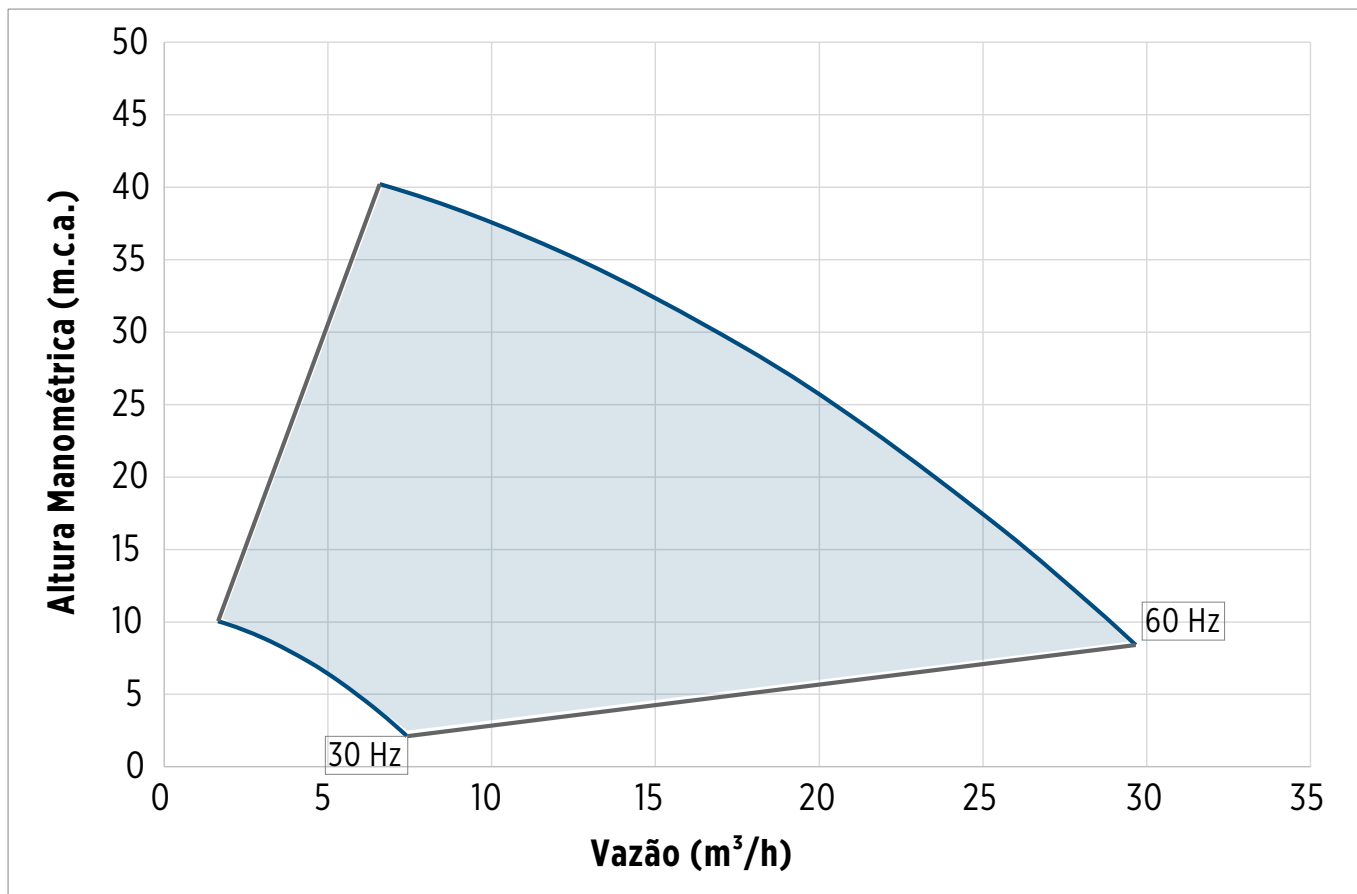

Sucção/Succión/Suction	1 1/2"	Potência/Potencia/Power [kW(cv)]	0.75 (1)
Recalque/Descarga/Discharge	1"	Rotor/Impulsor/Impeller (mm)	128
		Estágios/Etapas/Stages	1

Sucção/Succión/Suction	1 1/2"	Potência/Potencia/Power [kW(cv)]	1.5 (2)
Recalque/Descarga/Discharge	1"	Rotor/Impulsor/Impeller (mm)	158
		Estágios/Etapas/Stages	1

Sucção/Succión/Suction	1 1/2"	Potência/Potencia/Power [kW(cv)]	2.2 (3)
Recalque/Descarga/Discharge	1"	Rotor/Impulsor/Impeller (mm)	159
		Estágios/Etapas/Stages	1