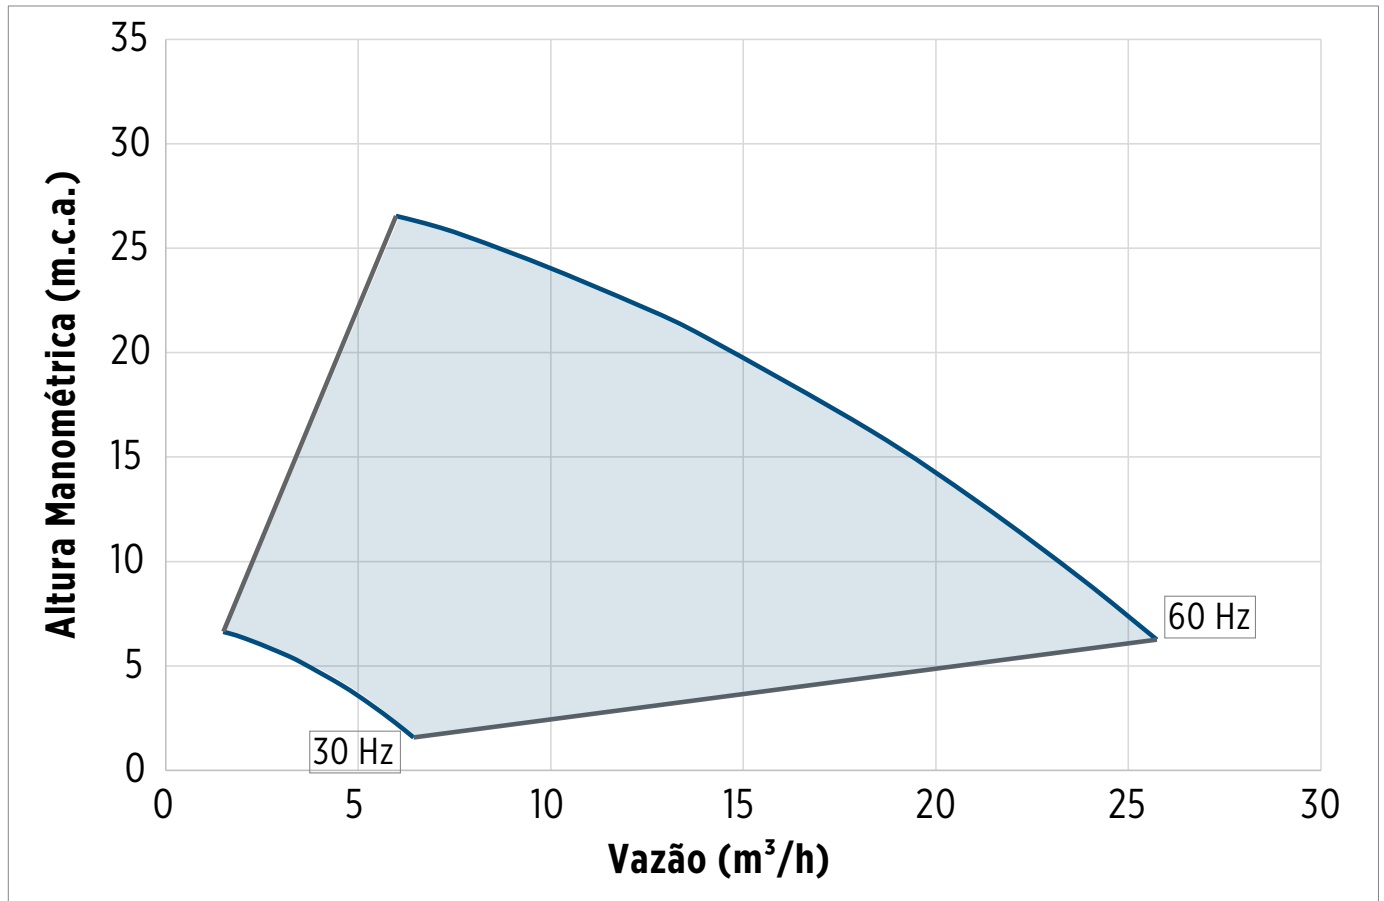

Sucção/Succión/Suction	1 1/2"	Potência/Potencia/Power [kW(cv)]	0.75 (1)
Recalque/Descarga/Discharge	1"	Rotor/Impulsor/Impeller (mm)	128
		Estágios/Etapas/Stages	1

Sucção/Succión/Suction	1 1/2"	Potência/Potencia/Power [kW(cv)]	1.5 (2)
Recalque/Descarga/Discharge	1"	Rotor/Impulsor/Impeller (mm)	158
		Estágios/Etapas/Stages	1

Sucção/Succión/Suction	1 1/2"	Potência/Potencia/Power [kW(cv)]	2.2 (3)
Recalque/Descarga/Discharge	1"	Rotor/Impulsor/Impeller (mm)	159
		Estágios/Etapas/Stages	1