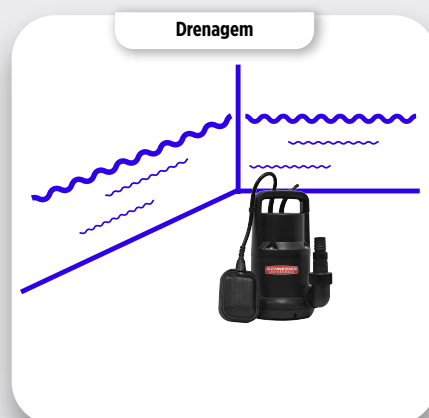

Série
LUP

**Motobomba
Submersível Compacta**

Ideal para remoção de água em porões, garagens e caixa d'água, transferência ou recirculação de água.

Água inesperada no seu comércio ou residência?
Retire facilmente com a **Motobomba Compacta LUP**, da Schneider!

A **LUP** é portátil e muito leve, perfeita para tê-la sempre à mão! Faz a remoção de água limpa ou turva, ideal para limpar a caixa d'água, esvaziar a piscina ou realizar trabalhos inesperados de drenagem. Pode ser utilizada em instalações fixas ou móveis.

Cisternas

Residências

Drenagem

Diferenciais & Benefícios

Remoção prática de água limpa e turva

Portátil - Leve para onde precisar!

Com boia para funcionamento automático