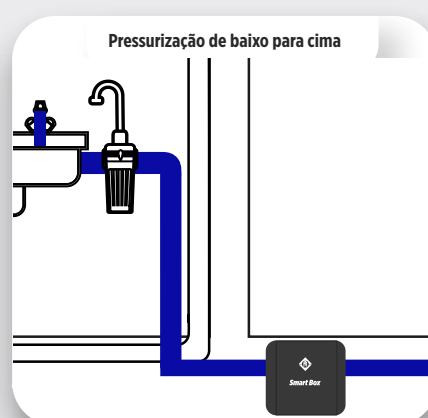

Smart Box

Sistema de Pressurização Residencial

A escolha inteligente para pressurização.

A **Smart Box** veio para solucionar a falta de pressão em residências, apartamentos, coberturas, entre outros. Conta com sistema que varia a rotação de acordo com a demanda, garantindo maior conforto e economia de energia.

Pressurização

Residencial

Predial

Simple e fácil de usar, com painel touchscreen intuitivo, não necessita de configurações específicas para o seu correto funcionamento.

Diferenciais & Benefícios

Pressão constante em todos os pontos de consumo