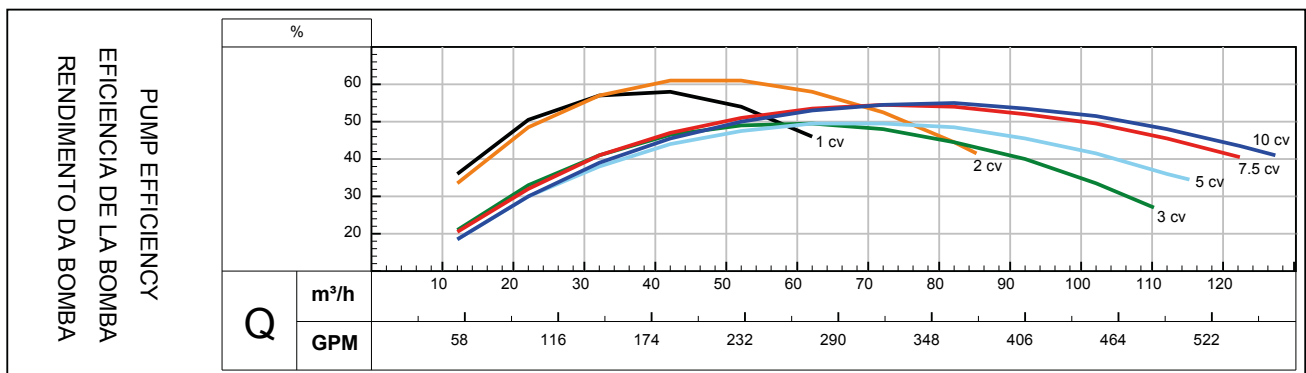

Sucção/Succión/Suction	-	Potência/Potencia/Power [kW(cv)]	0.75 (1)	1.5 (2)	2.2 (3)	3.7 (5)	5.5 (7,5)	7.5 (10)
Recalque/Descarga/Discharge	3"	Rotor/Impulsor/Impeller (mm)	137	162	175	190	205	219

Sucção/Succión/Suction	-	Potência/Potencia/Power [kW(cv)]	2.2 (3)	3.7 (5)	5.5 (7,5)	7.5 (10)
Recalque/Descarga/Discharge	4"	Rotor/Impulsor/Impeller (mm)	166	178	190	203