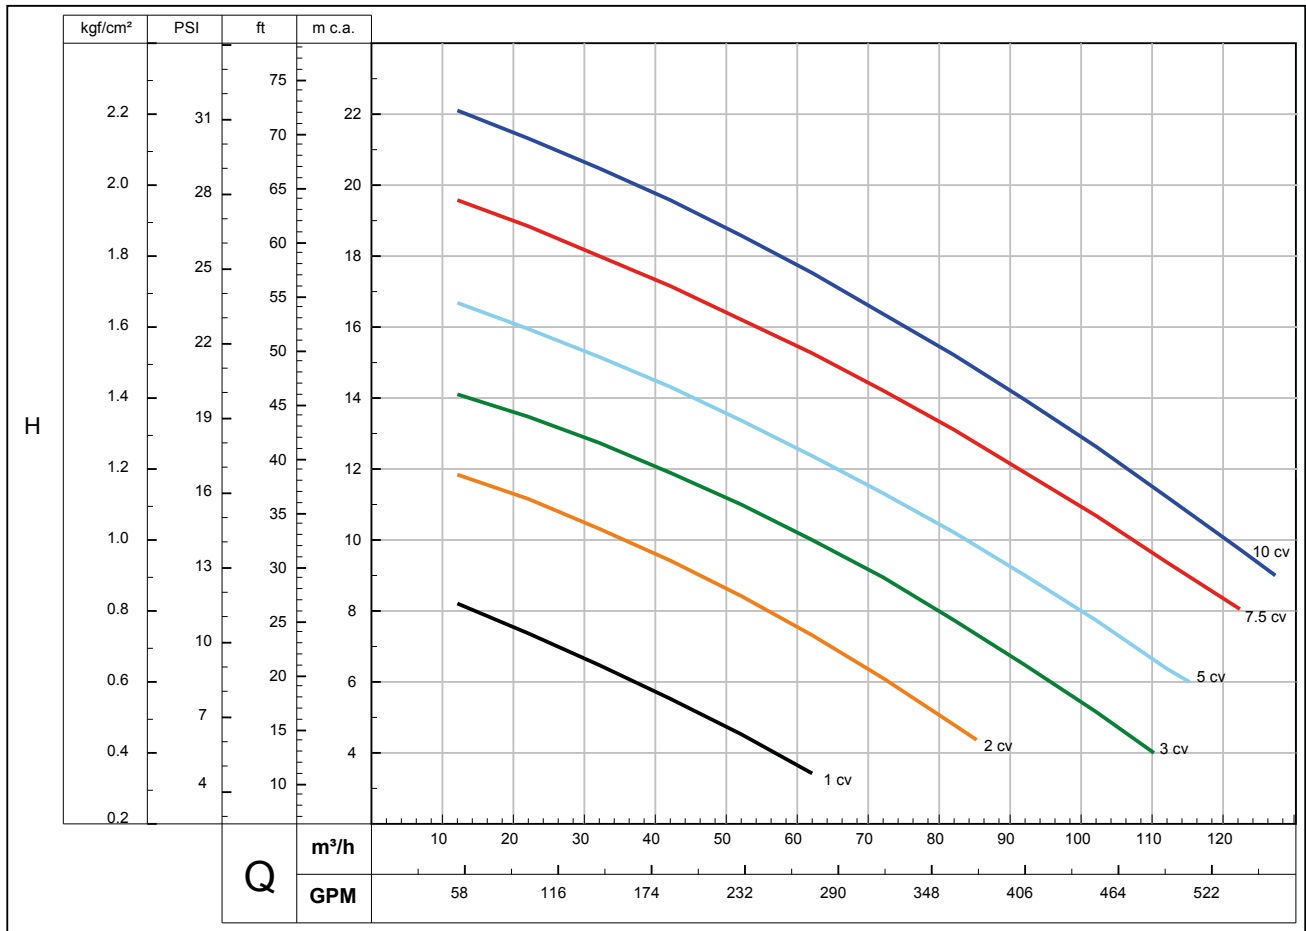

Sucção/Succión/Suction	-	Potência/Potencia/Power [kW(cv)]	0.75 (1)	1.5 (2)	2.2 (3)	3.7 (5)	5.5 (7,5)	7.5 (10)
Recalque/Descarga/Discharge	3"	Rotor/Impulsor/Impeller (mm)	137	162	175	190	205	219

Sucção/Succión/Suction	-	Potência/Potencia/Power [kW(cv)]	2.2 (3)	3.7 (5)	5.5 (7,5)	7.5 (10)
Recalque/Descarga/Discharge	4"	Rotor/Impulsor/Impeller (mm)	166	178	190	203