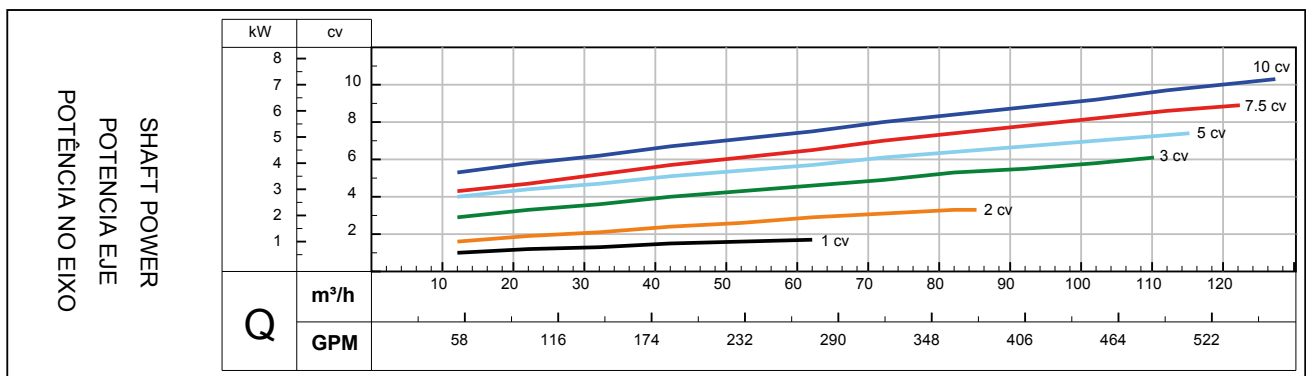

Sucção/Succión/Suction	-	Potência/Potencia/Power [kW(cv)]	0.75 (1)	1.5 (2)	2.2 (3)	3.7 (5)	5.5 (7,5)	7.5 (10)
Recalque/Descarga/Discharge	3"	Rotor/Impulsor/Impeller (mm)	137	162	175	190	205	219

Sucção/Succión/Suction	-	Potência/Potencia/Power [kW(cv)]	2.2 (3)	3.7 (5)	5.5 (7,5)	7.5 (10)
Recalque/Descarga/Discharge	4"	Rotor/Impulsor/Impeller (mm)	166	178	190	203